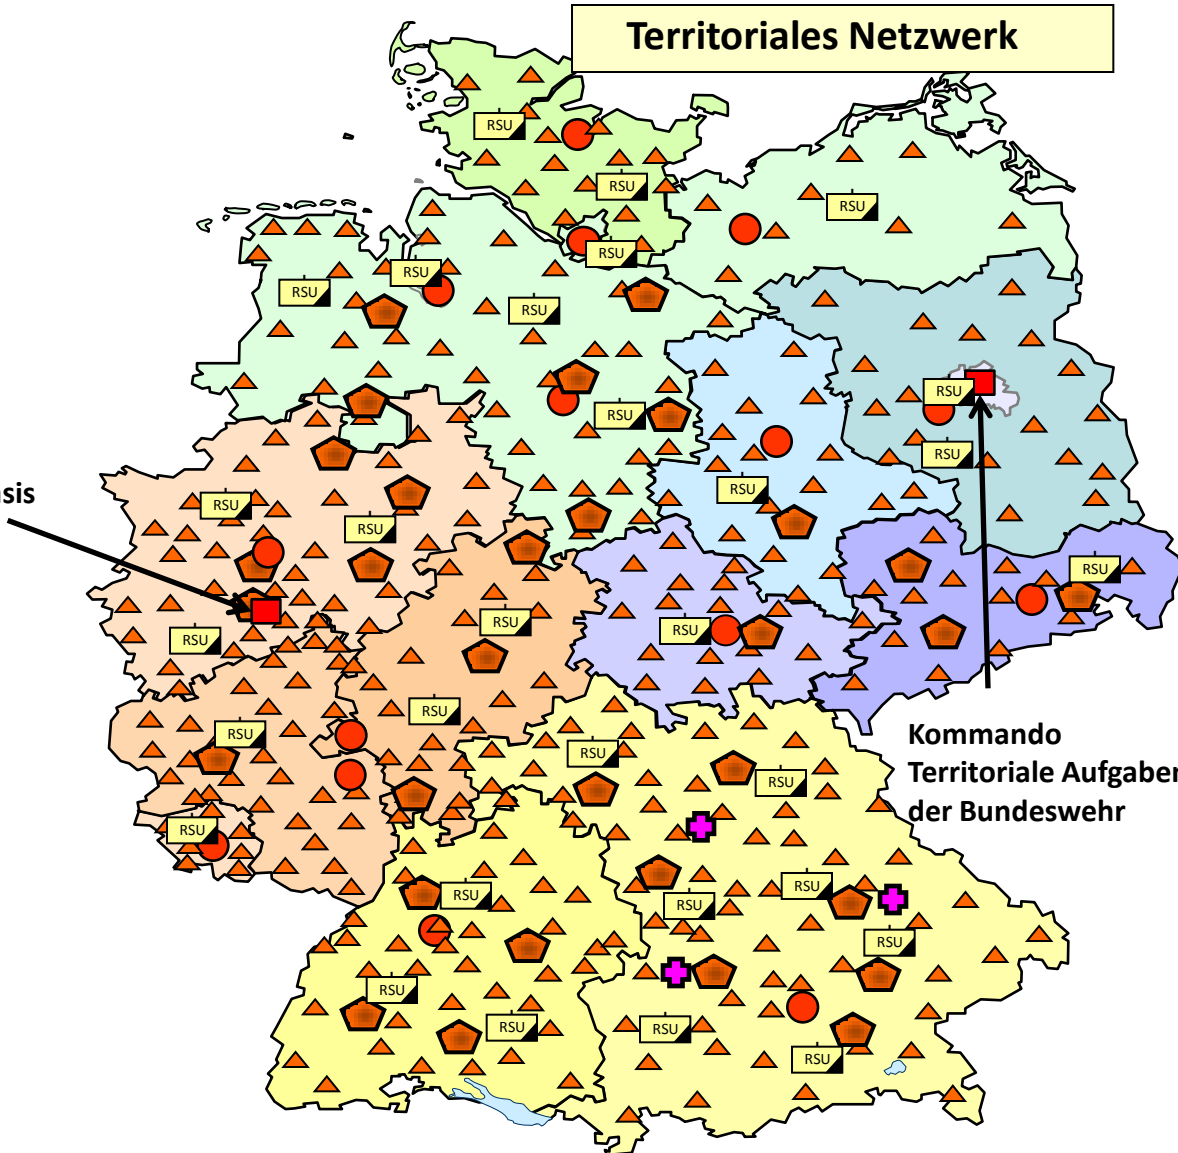

# Territoriales Netzwerk

Kommando  
Streitkräftebasis

- 15 Landeskommandos
- ✚ 3 Regionalstäbe
- ⬠ 31 Bezirksverbindungskommandos

Kommando  
Territoriale Aufgaben  
der Bundeswehr

# Territoriales Netzwerk

Kommando  
Streitkräftebasis

- 15 Landeskommmandos
- ✚ 3 Regionalstäbe
- ⬠ 31 Bezirksverbindungskommandos
- ▲ 404 Kreisverbindungskommandos

Kommando  
Territoriale Aufgaben  
der Bundeswehr

# Territoriales Netzwerk

Kommando  
Streitkräftebasis

- 15 Landeskommandos
- ✚ 3 Regionalstäbe
- ⬠ 31 Bezirksverbindungskommandos
- ▲ 404 Kreisverbindungskommandos
- RSU 30 Regionale Sicherungs- und Unterstützungskompanien

## Zehn Kreise und drei Kreisfreie Städte